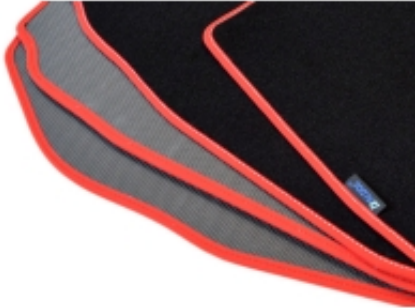

Cena	129,00 zł
Czas wysyłki	Szacowany czas wysyłki zamówienia to 2-3 dni robocze.
Numer katalogowy	G310404
Producent	ALDOS

Opis produktu

Dywaniki welurowe w jakości Gold

do modelu:

Seat Ibiza od 2017r.

-
- Marka: **ALDOS**
 - Materiał: **welur strzyżony (tuftowany)**
 - Spód: **gel gumowy**
 - Jakość / Quality: **GOLD**
 - Pochodzenie wykładziny: **Belgia**

Kolor Dywanika: Czarny , Grafit , Szary , Beżowy

Obszycia / Lamówki: Ekoskóra Czarna , Ekoskóra Czarna ze srebrną nitką , Ekoskóra Czarna z Białą nitką , Ekoskóra Czarna z Niebieską nitką , Ekoskóra Czarna z Piaskową nitką , Ekoskóra Czarna z Czerwoną nitką , Nubuk Czarny , Nubuk Czarny z Białą nitką , Nubuk Czarny z Srebrną nitką , Nubuk Czarny z Czerwoną nitką , Nubuk Czarny z Niebieską nitką , Lamówka Czarna , Lamówka Grafitowa , Ekoskóra Szara , Lamówka Szara , Ekoskóra Biała , Ekoskóra Biała z Czarną nitką , Ekoskóra Biała z