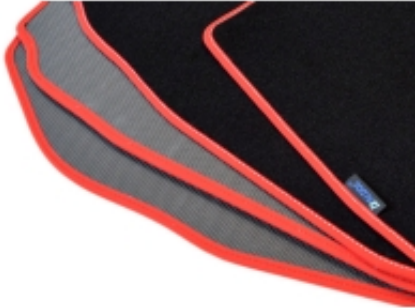

Dane aktualne na dzień: 24-04-2025 00:44

Link do produktu: <https://www.dywanikisamochodowe.pl/seat-ibiza-od-2017r-weluwowe-dywaniki-samochodowe-gold-p-11470.html>

Seat Ibiza od 2017r. Dywaniki welurowe - GOLD - kolory do wyboru.

Cena	129,00 zł
Czas wysyłki	Szacowany czas wysyłki zamówienia to 2-3 dni robocze.
Numer katalogowy	G310404
Producent	ALDOS

Opis produktu

Dywaniki welurowe w jakości Gold

do modelu: