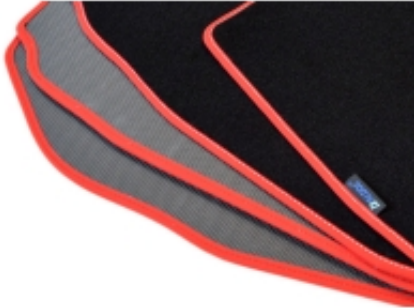

Dane aktualne na dzień: 01-04-2025 11:22

Link do produktu: <https://www.dywanikisamochodowe.pl/smart-fortwo-od-2014r-samochodowe-dywaniki-welurowe-gold-p-11481.html>

Smart ForTwo od 2014r. Dywaniki welurowe - GOLD - kolory do wyboru.

Cena	103,00 zł
Czas wysyłki	Szacowany czas wysyłki zamówienia to 2-3 dni robocze.
Numer katalogowy	G330203
Producent	ALDOS

Opis produktu

Dywaniki welurowe w jakości Gold do modelu: