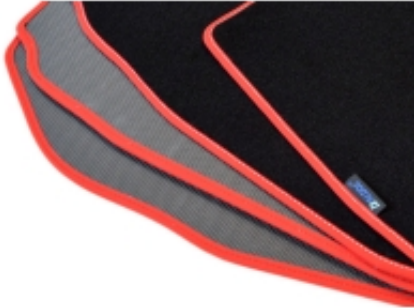

Dane aktualne na dzień: 01-04-2025 22:00

Link do produktu: <https://www.dywanikisamochodowe.pl/subaru-impieza-2011-2017r-welurowe-dywaniki-samochodowe-gold-p-11485.html>

Subaru Impreza 2011-2017r. Dywaniki welurowe - GOLD - kolory do wyboru.

- Marka: **ALDOS**
- Materiał: **welur strzyżony (tuftowany)**
- Spód: **gel gumowy**
- Jakość / Quality: **GOLD**
- Pochodzenie wykładziny: **Belgia**

Linia dywaników, która powstała z myślą o klientach, którzy chcą dokonać zakupu produktu w dobrej jakości i umiarkowanej cenie.

Kolor Dywanika: Czarny , Grafit , Szary , Beżowy

Obszycia / Lamówki: Ekoskóra Czarna , Ekoskóra Czarna ze srebrną nitką , Ekoskóra Czarna z Białą nitką , Ekoskóra Czarna z Niebieską nitką , Ekoskóra Czarna z Piaskową nitką , Ekoskóra Czarna z Czerwoną nitką , Nubuk Czarny , Nubuk Czarny z Białą nitką , Nubuk Czarny z Srebrną nitką , Nubuk Czarny z Czerwoną nitką , Nubuk Czarny z Niebieską nitką , Lamówka Czarna , Lamówka Grafitowa , Ekoskóra Szara , Lamówka Szara , Ekoskóra Biała , Ekoskóra Biała z Czarną nitką , Ekoskóra Biała z Czerwoną nitką , Ekoskóra Czerwona , Lamówka Czerwona , Nubuk Czerwony , Nubuk Czerwony z Białą nitką , Lamówka Niebieska , Lamówka Zielona , Lamówka Różowa