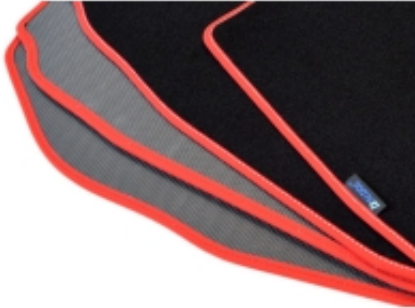

Dane aktualne na dzień: 01-04-2025 19:35

Link do produktu: <https://www.dywanikisamochodowe.pl/suzuki-across-od-2020r-welurowe-samochodowe-dywaniki-p-11489.html>

Suzuki Across od 2020r. (skrzynia manualna) Dywaniki welurowe - GOLD - kolory do wyboru.

Cena	129,00 zł
Numer katalogowy	G361005A
Producent	ALDOS

Opis produktu

Dywaniki welurowe w jakości Gold do modelu: