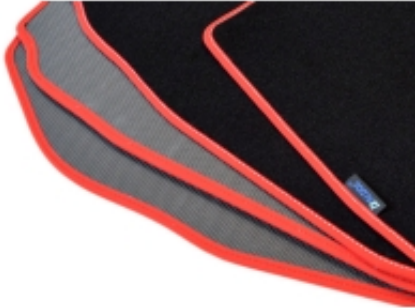

Dane aktualne na dzień: 02-04-2025 17:03

Link do produktu: <https://www.dywanikisamochodowe.pl/toyota-ch-r-od-16-samochodowe-dywaniki-welurowe-gold-p-11614.html>

Toyota CH-R od 2016r. Dywaniki welurowe - GOLD - kolory do wyboru.

Cena	129,00 zł
Czas wysyłki	Szacowany czas wysyłki zamówienia to 2-3 dni robocze.
Numer katalogowy	G360550
Producent	ALDOS

Opis produktu

Dywaniki welurowe w jakości Gold do modelu: