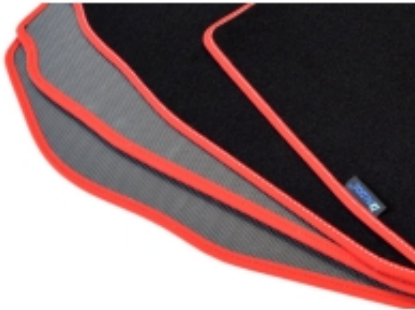

Link do produktu: <https://www.dywanikisamochodowe.pl/toyota-rav4-od-2019r-samochodowe-dywaniki-welurowe-p-11623.html>

Toyota RAV4 od 2019r. (skrzynia manualna) Dywaniki welurowe - GOLD - kolory do wyboru.

Cena	129,00 zł
Numer katalogowy	G361005
Producent	ALDOS

Opis produktu

Dywaniki welurowe w jakości Gold do modelu:

Toyota Rav 4 od 2019r. - z manualną skrzynią biegów

- Marka: **ALDOS**
- Materiał: **welur strzyżony (tuftowany)**
- Spód: **gel gumowy**
- Jakość / Quality: **GOLD**
- Pochodzenie wykładziny: **Belgia**

Linia dywaników, która powstała z myślą o klientach, którzy chcą dokonać zakupu produktu w dobrej jakości i umiarkowanej cenie.

Dywaniki z runem Polipropylenowym (tzw. „prosty włos”) są łatwiejsze do utrzymania w czystość. Ziarenka piasku, oraz drobiny nie wplątują się pomiędzy włókna wykładziny, z której wykonane są dywaniki.

Gramatura dywanika - zawsze jest zaznaczona na wzornikach (patrz powyżej - zdjęcia z kolorami dostępnych wykładzin). **UWAGA** Zdarza się, że w partiach dostaw wykładziny różnią się nieznacznie gramaturą.

Kształt i wymiary dywanika - widoczny na zdjęciach (pod zdjęciem główny oferty).