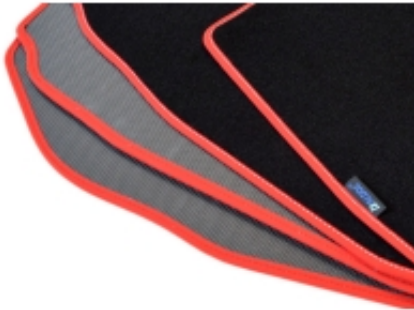

Link do produktu: <https://www.dywanikisamochodowe.pl/toyota-rav4-od-2019r-samochodowe-dywaniki-weluwowe-p-11623.html>

Toyota RAV4 od 2019r. (skrzynia manualna) Dywaniki welurowe - GOLD - kolory do wyboru.

Cena	129,00 zł
Numer katalogowy	G361005
Producent	ALDOS

Opis produktu

Dywaniki welurowe w jakości Gold do modelu:

Toyota Rav 4 od 2019r. - z manualną skrzynią biegów

- Marka: **ALDOS**
- Materiał: **welur strzyżony (tuftowany)**
- Spód: **gel gumowy**
- Jakość / Quality: **GOLD**
- Pochodzenie wykładziny: **Belgia**

Linia dywaników, która powstała z myślą o klientach, którzy chcą dokonać zakupu produktu w dobrej jakości i umiarkowanej cenie.

Dywaniki z runem Polipropylenowym (tzw. „prosty włos”) są łatwiejsze do utrzymania w czystość. Ziarenka piasku, oraz drobiny nie wplątują się pomiędzy włókna wykładziny, z której wykonane są dywaniki.

Gramatura dywanika - zawsze jest zaznaczona na wzornikach (patrz powyżej - zdjęcia z kolorami dostępnych wykładzin). **UWAGA** Zdarza się, że w partiach dostaw wykładziny różnią się nieznacznie gramaturą.

Kształt i wymiary dywanika - widoczny na zdjęciach (pod zdjęciem główny oferty).