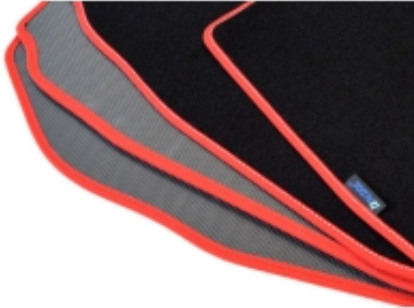

Dane aktualne na dzień: 01-04-2025 11:41

Link do produktu: <https://www.dywanikisamochodowe.pl/volvo-s60-2010-2018r-samochodowe-dywaniki-weluwowe-p-11651.html>

Volvo S60 2010-2018r. Dywaniki welurowe - GOLD - kolory do wyboru.

Cena	129,00 zł
Czas wysyłki	Szacowany czas wysyłki zamówienia to 2-3 dni robocze.
Numer katalogowy	G370402
Producent	ALDOS

Opis produktu

Dywaniki welurowe w jakości Gold

do modelu: