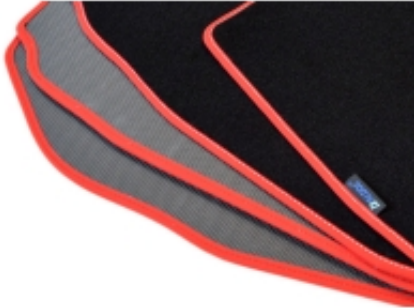

Dane aktualne na dzień: 02-04-2025 17:01

Link do produktu: <https://www.dywanikisamochodowe.pl/volvo-s90-v90-od-2016r-samochodowe-dywaniki-welurowe-p-11652.html>

Volvo S90/ V90 od 2016r. Dywaniki welurowe - GOLD - kolory do wyboru

Cena	129,00 zł
Czas wysyłki	Szacowany czas wysyłki zamówienia to 2-3 dni robocze.
Numer katalogowy	G370901
Producent	ALDOS

Opis produktu

Dywaniki welurowe w jakości Gold

do modelu:

Volvo S90 Sedan od 2016r.

Volvo V90 Kombi od 2016r.