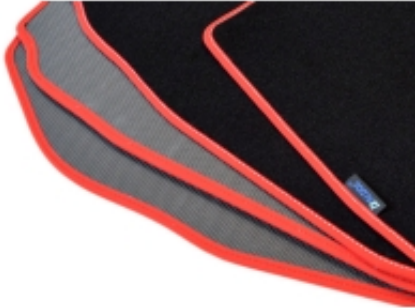

Dane aktualne na dzień: 24-04-2025 09:09

Link do produktu: <https://www.dywanikisamochodowe.pl/w447-przod-czarne-samochodowe-dywaniki-welurowe-gold-p-11322.html>

Mercedes V-Klasa W447 od 06/2014r. Dywaniki welurowe - GOLD - kolory do wyboru.

oferta dotyczy dywaników na pierwszy rząd - kierowca+pasażer

- Marka: **ALDOS**
- Materiał: **welur strzyżony (tuftowany)**
- Spód: **gel gumowy**
- Jakość / Quality: **GOLD**
- Pochodzenie wykładziny: **Belgia**

Obszycia / Lamówki: Ekoskóra Czarna , Ekoskóra Czarna ze srebrną nitką , Ekoskóra Czarna z Białą nitką , Ekoskóra Czarna z Niebieską nitką , Ekoskóra Czarna z Piaskową nitką , Ekoskóra Czarna z Czerwoną nitką , Nubuk Czarny , Nubuk Czarny z Białą nitką , Nubuk Czarny z Srebrną nitką , Nubuk Czarny z Czerwoną nitką , Nubuk Czarny z Niebieską nitką , Lamówka Czarna , Lamówka Grafitowa , Ekoskóra Szara , Lamówka Szara , Ekoskóra Biała , Ekoskóra Biała z Czarną nitką , Ekoskóra Biała z Czerwoną nitką , Ekoskóra Czerwona , Lamówka Czerwona , Nubuk Czerwony , Nubuk Czerwony z Białą nitką , Lamówka Niebieska , Lamówka Zielona , Lamówka Różowa